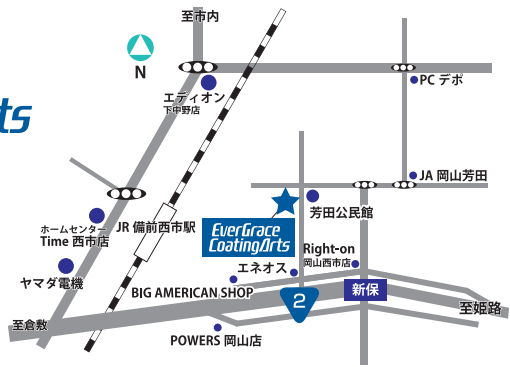

各種カードもご利用いただけます。

当店ホームページ

E-mail